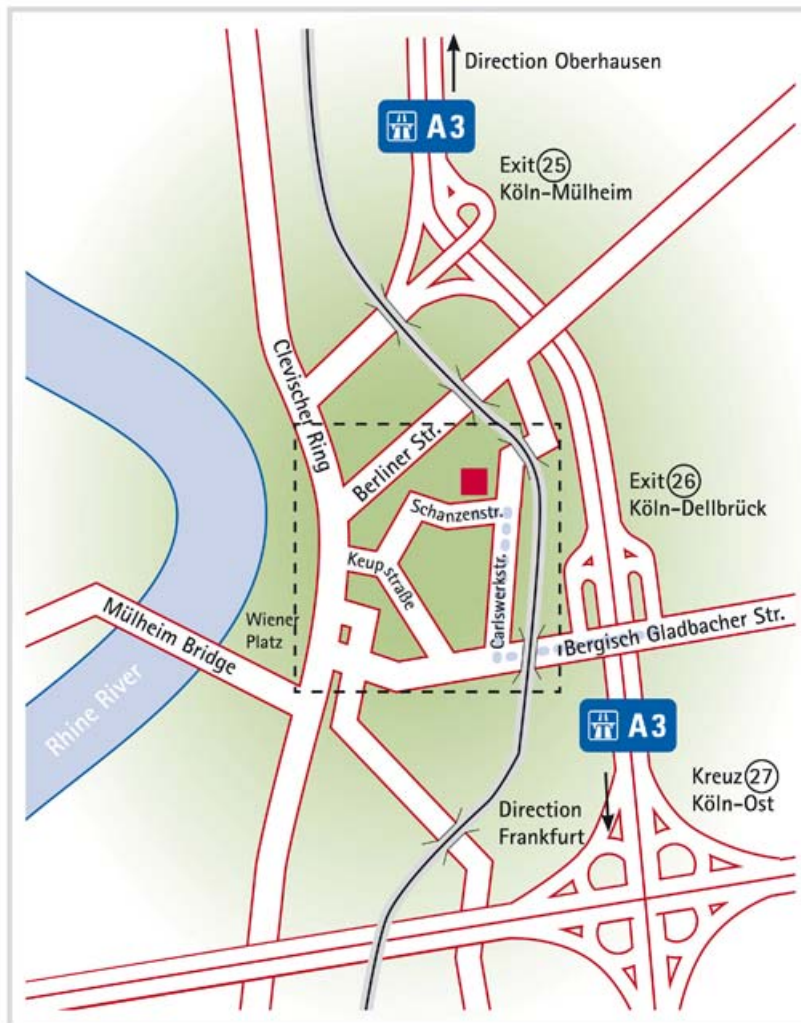

LIOS Technology GmbH - Linear Optical Sensors
Schanzenstrasse 39 / Building D9-D13
51063 Cologne (Köln)/ Tel: +49 221 99887-0